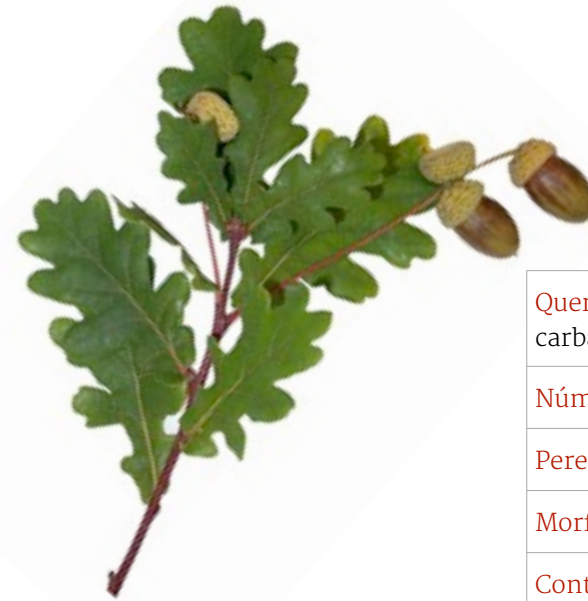

Taxus baccata
teixo, teixeiro tejo

Número:

Perenne__ Caduco__

Morfoloxía:

Contorno:_____ cm Idade:

Quercus robur
carballo, roble

Número:

Perenne__ Caduco__

Morfoloxía:

Contorno:_____ cm Idade:

Malus domestica
maceira manzano

Número:

Perenne__ Caduco__

Morfoloxía:

Contorno:_____ cm Idade:

Eucalyptus sp.
eucalipto eucalipto

Número:

Perenne__ Caduco__

Morfoloxía:

Contorno:_____ cm Idade:

Prunus salicina
ameixeira japónica, ciruelo japonés

Número:

Perenne__ Caduco__

Morfoloxía: